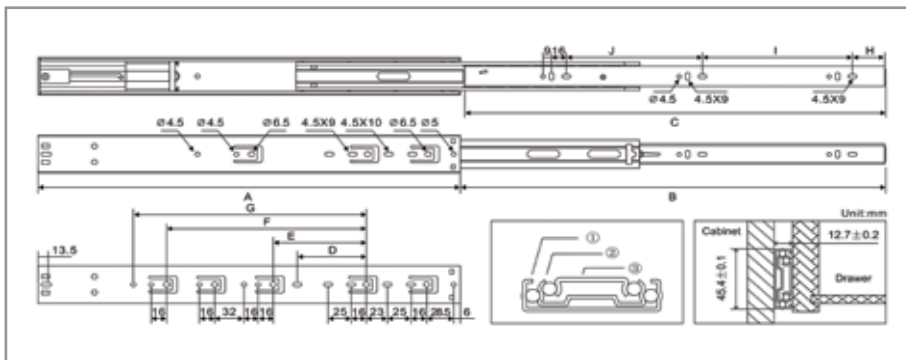

ΤΕΧΝΙΚΕΣ ΠΛΗΡΟΦΟΡΙΕΣ