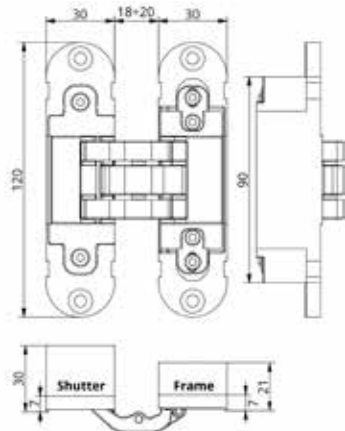

ΚΡΥΦΟΣ ΜΕΝΤΕΣΕΣ (ΧΤΕΝΙ) ΟΤΛΑΒ IN300
CONCEALED DOOR HINGE OTLAV IN300

ΚΩΔΙΚΟΣ CODE	ΔΙΑΣΤΑΣΕΙΣ DIMENSIONS	ΧΡΩΜΑ COLOR	
230.000.001	120 X 30	ΝΙΚΕΛ MAT	6
230.000.002	120 X 30	ΜΑΥΡΟ MAT	6

ΜΕΝΤΕΣΕΣ ΡΥΘΜΙΖΟΜΕΝΟΣ 3D
DOOR ADJUSTABLE 3D HINGE

ΚΩΔΙΚΟΣ CODE	ΧΡΩΜΑ COLOR	ΔΙΑΣΤΑΣΗ SIZE	
110.500	ΝΙΚΕΛ NICKEL	Φ14	12
110.504	ΚΑΠΑΚΙ ΝΙΚΕΛ	Φ14	12

ΛΑΣΤΙΧΟ ΠΟΡΤΑΣ ΣΚΛΗΡΟ -ΜΑΛΑΚΟ ΣΠΙΤΑΚΙ
DOOR GASKET HARD-SOFT

ΚΩΔΙΚΟΣ CODE	ΧΡΩΜΑ COLOR	ΔΙΑΣΤΑΣΗ SIZE	
312.000	ΔΙΑΦΑΝΟ	10χιλ	500
312.001	ΛΕΥΚΟ	10χιλ	500
312.002	ΜΑΥΡΟ	10χιλ	500
312.003	ΣΚΟΥΡΟ ΚΑΦΕ	10χιλ	500
312.004	ΡΟΒΕΡΕ	10χιλ	500