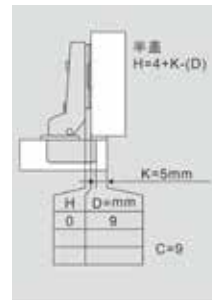

Deco-FIT

**ΓΟΝΑΤΟ
HALF OVERLAY**

ΚΩΔΙΚΟΣ CODE	
100.204	200

Half Overlay C=8

2D
I