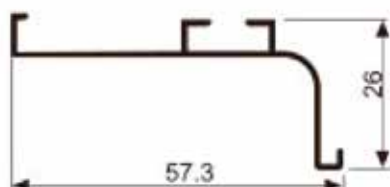

ΚΩΔΙΚΟΣ CODE	ΧΡΩΜΑ COLOR	
200.201	MAT ANODIZED	4
200.218	ΜΑΥΡΟ / BLACK MAT	4
200.232	ΛΕΥΚΟ / WHITE MAT	4

ΚΩΔΙΚΟΣ CODE	ΧΡΩΜΑ COLOR	
200.209	MAT ANODIZED	1
200.224	ΜΑΥΡΟ / BLACK MAT	1
200.238	ΛΕΥΚΟ / WHITE MAT	1

ΚΩΔΙΚΟΣ CODE	ΧΡΩΜΑ COLOR	
200.210	MAT ANODIZED	1
200.223	ΜΑΥΡΟ / BLACK MAT	1
200.235	ΛΕΥΚΟ / WHITE MAT	1

ΚΩΔΙΚΟΣ CODE	ΧΡΩΜΑ COLOR	
200.211	MAT ANODIZED	1
200.225	ΜΑΥΡΟ / BLACK MAT	1
200.233	ΛΕΥΚΟ / WHITE MAT	1

ΚΩΔΙΚΟΣ CODE	ΧΡΩΜΑ COLOR	
200.212	MAT ANODIZED	1
200.229	ΜΑΥΡΟ / BLACK MAT	1
200.238	ΛΕΥΚΟ / WHITE MAT	1

ΚΩΔΙΚΟΣ CODE	ΥΛΙΚΟ MATERIAL	
200.210	STEEL	4