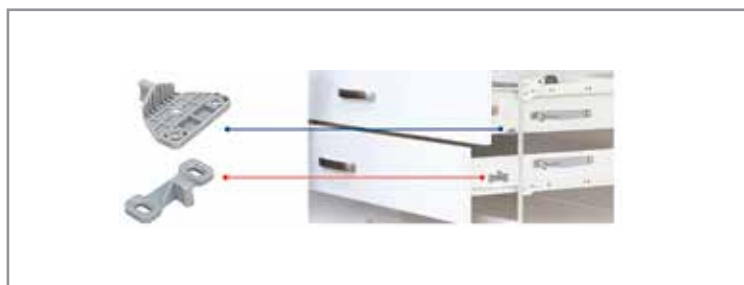

Μοναδικό φρένο οδηγών με πιστοποίηση 50.000 ανοιγμάτων. Παρέχεται και εύκολος οδηγός τοποθέτησης

High quality soft close for roller slides and metalbox. There is also easy assembly tool kit.