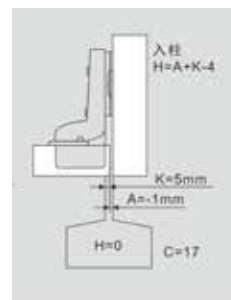

Deco-FIT

ΙΣΙΟΣ
FULL OVERLAY

ΚΩΔΙΚΟΣ CODE	
100.230	200

Deco-FIT

ΓΟΝΑΤΟ
HALF OVERLAY

ΚΩΔΙΚΟΣ CODE	
100.231	200

Half Overlay C=9

Deco-FIT