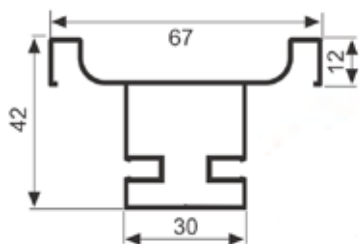

GOLA ΚΑΘΕΤΟ ΕΝΔΙΑΜΕΣΟ 2,6μ
GOLA VERTICAL MIDDLE 2.6m

ΚΩΔΙΚΟΣ CODE	ΧΡΩΜΑ COLOR	
200.202	MAT NICKEL	2.6m
200.222	MAYPO / BLACK	2.6m

■ Διαθέσιμο και σε ΜΑΥΡΟ και ΛΕΥΚΟ χρώμα
Available in BLACK and WHITE color