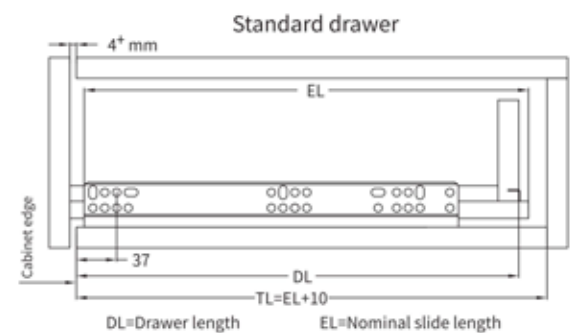

ΚΡΥΦΟΣ ΟΔΗΓΟΣ 80% ΜΕ PUSH OPEN ΜΕ ΠΙΡΟ ή ΚΛΙΠ ΓΙΑ 16χιλ ΠΛΑΪΝΟ
SINGLE EXTENSION PUSH-OPEN UNDERMOUNT SLIDES FOR 16mm BOARD

Deco-FIT

ΚΩΔΙΚΟΣ CODE	ΔΙΑΣΤΑΣΗ SIZE	 10
500.620	300mm	
500.621	350mm	
500.622	400mm	
500.623	450mm	
500.624	500mm	

DRAWER SLIDES - DRAWERS