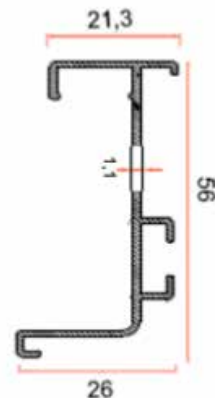

**L LED ΠΡΟΦΙΛ
L LED PROFILE**

ΚΩΔΙΚΟΣ CODE	ΧΡΩΜΑ COLOR	
200.240	MAT ANODIZED	4
200.241	ΜΑΥΡΟ / BLACK MAT	4
200.242	ΛΕΥΚΟ / WHITE MAT	4