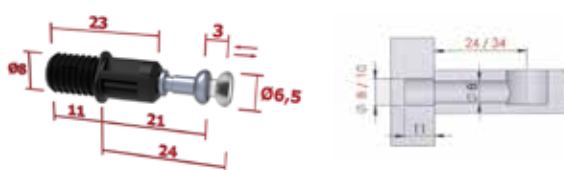

ΝΤΙΖΑ ΕΚΤΟΝΟΥΜΕΝΗ
QUICK FIX BOLT

24mm

ΚΩΔΙΚΟΣ CODE	
110.128	2.000