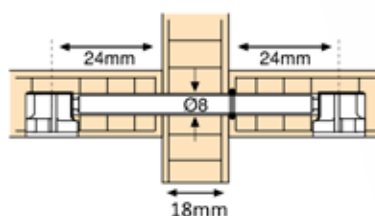

ΝΤΙΖΑ ΔΙΠΛΟ ΚΕΦΑΛΙ
DOUBLE HEAD BOLT

7 x 68mm

ΚΩΔΙΚΟΣ CODE	
110.110	500