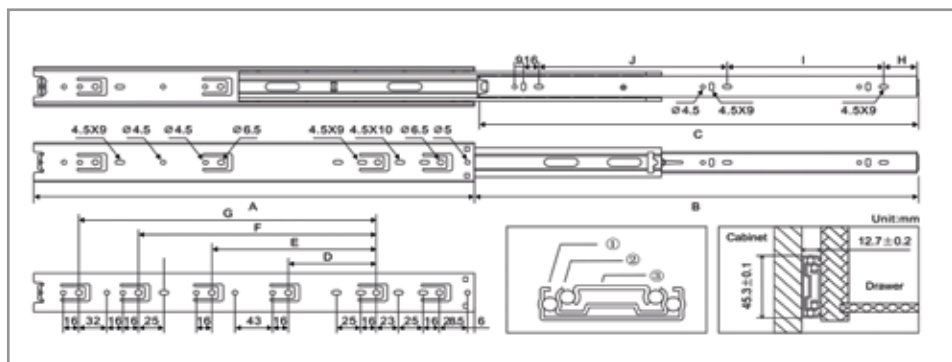

ΜΑΥΡΟ ΧΡΩΜΑ
ΣΤΑ 500χιλ

ΤΗΛΕΣΚΟΠΙΚΟΣ ΟΔΗΓΟΣ ΜΠΙΛΙΑΣ 45χιλ. BALL BEARING SLIDE 45mm

NORMAL

100%
 EXTENSION

30
 kg

80.000
 cycles

Deco-FIT

ΤΕΧΝΙΚΕΣ ΠΛΗΡΟΦΟΡΙΕΣ