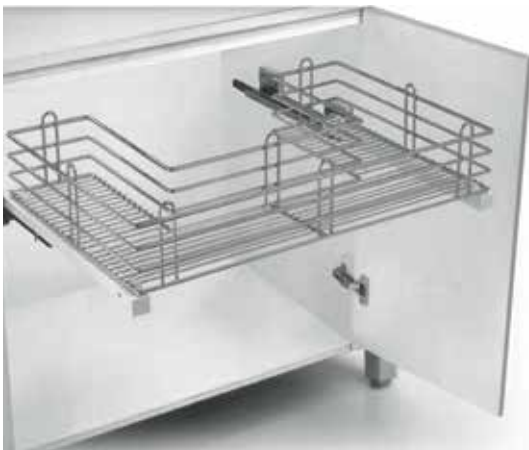

ΒΑΓΟΝΕΤΟ ΝΕΡΟΧΥΤΗ
SINK DRAWER

ΚΩΔΙΚΟΣ CODE	D.	ΧΡΩΜΑ COLOR	
500.980	80	ΧΡΩΜΙΟΥ CHROME	1
500.981	90