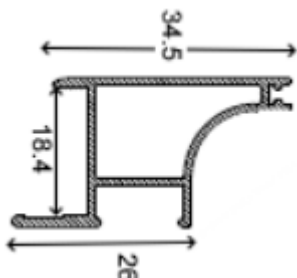

ΚΩΔΙΚΟΣ CODE	ΧΡΩΜΑ COLOR	
200.243	MAT ANODIZED	4
200.244	ΜΑΥΡΗ / BLACK MAT	4
200.245	ΛΕΥΚΗ / WHITE MAT *	4
200.246	ΛΑΣΤΙΧΟ	

* Κατόπιν παραγγελίας