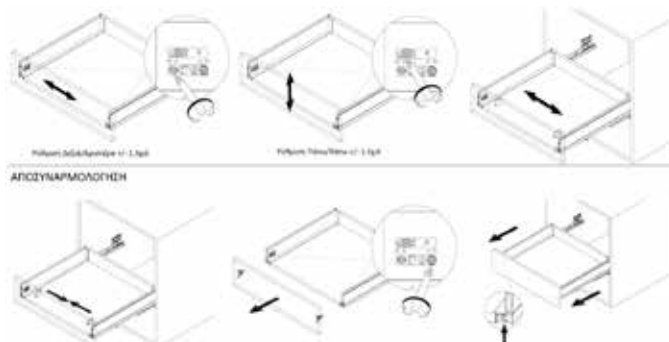

ΚΟΠΗ ΠΛΑΤΗΣ ΣΥΡΤΑΡΙΟΥ ΑΝΑΛΟΓΩΣ ΥΨΟΥΣ

LW= ΕΣΩΤΕΡΙΚΟ ΠΛΑΤΟΣ ΚΟΥΤΙΟΥ

ΚΟΠΗ ΠΑΤΟΥ ΣΥΡΤΑΡΙΟΥ - ΙΔΙΟ ΣΕ ΟΛΑ ΤΑ ΥΨΗ

LW= ΕΣΩΤΕΡΙΚΟ ΠΛΑΤΟΣ ΚΟΥΤΙΟΥ
NL=ΟΝΟΜΑΣΤΙΚΟ ΜΗΚΟΣ ΟΔΗΓΟΥ

Μήκος: LW - 24 mm
Πλάτος: NL - 75 mm

ΕΣΩΤΕΡΙΚΟ ΣΥΡΤΑΡΙ
ΚΟΠΗ ΜΕΤΩΠΗΣ: LW - 98 mm
ΚΟΠΗ ΜΠΑΡΑΣ: LW - 85 mm
ΚΟΠΗ ΓΥΑΛΙΟΥ: LW - 85 mm

ΤΡΥΠΗΜΑΤΑ ΟΔΗΓΩΝ

ΠΕΡΙΕΧΟΜΕΝΟ

A. Οδηγούς συρταριών
B. Μεταλλικά Πλαϊνά
C. Γωνίες ξύλινης πλάτης
D. Καπάκια
E. Συνδεσμοί μετώπης

Ρυθμίσεις Συρταριού

Αποσυναρμολόγηση