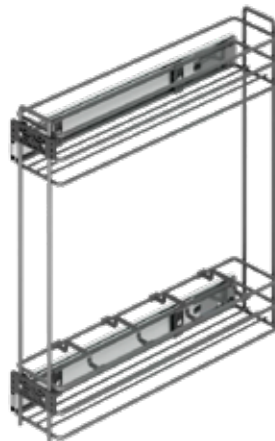

Deco-FIT

**ΜΠΟΥΚΑΛΟΘΗΚΕΣ
ΜΕ ΦΡΕΝΟ
SOFT-CLOSE BOTTLE
PULL-OUT**

ΚΩΔΙΚΟΣ C ODE	D.	ΧΡΩΜΑ COLOR	
500.960	15	ΑΝΘΡΑΚΙ ANTHRACITE	1
500.961	20