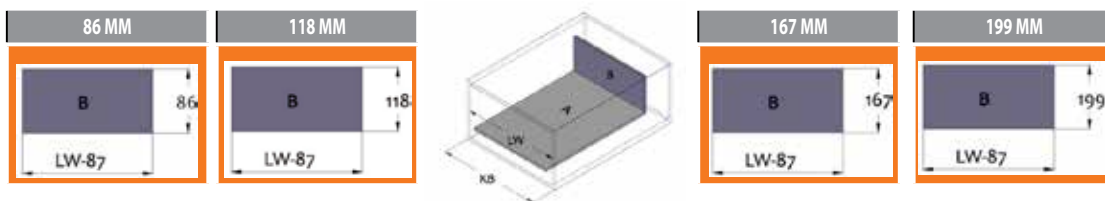

ΣΥΡΤΑΡΙΑ ΕΣΩΤΕΡΙΚΑ SLIM SLIM INNER DRAWERS

ΚΩΔΙΚΟΣ CODE	ΠΕΡΙΓΡΑΦΗ DESCRIPTION	ΔΙΑΣΤΑΣΕΙΣ DIMENSIONS
-----------------	--------------------------	--------------------------

130.086.001G	ΓΩΝΙΑ ΓΙΑ ΜΕΤΩΠΗ	86
130.086.002G	ΓΩΝΙΑ ΓΙΑ ΓΥΑΛΙ	86

130.BAR1200G	ΜΠΑΡΑ ΓΙΑ ΕΣΩΤΕΡΙΚΟ	1200mm
130.ΜΕΤ1200G	ΜΕΤΩΠΗ ΓΙΑ ΕΣΩΤΕΡΙΚΟ	1200mm
130.GLA1200G	ΜΕΤΩΠΗ ΓΙΑ ΓΥΑΛΙ	1200mm

ΚΟΠΗ ΠΛΑΤΗΣ ΣΥΡΤΑΡΙΟΥ ΑΝΑΛΟΓΩΣ ΥΨΟΥΣ

LW= ΕΣΩΤΕΡΙΚΟ ΠΛΑΤΟΣ ΚΟΥΤΙΟΥ

ΚΟΠΗ ΠΑΤΟΥ ΣΥΡΤΑΡΙΟΥ - ΙΔΙΟ ΣΕ ΟΛΑ ΤΑ ΥΨΗ