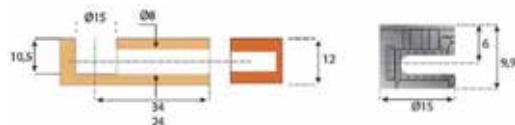

ΚΩΔΙΚΟΣ CODE	
110.099	2.000