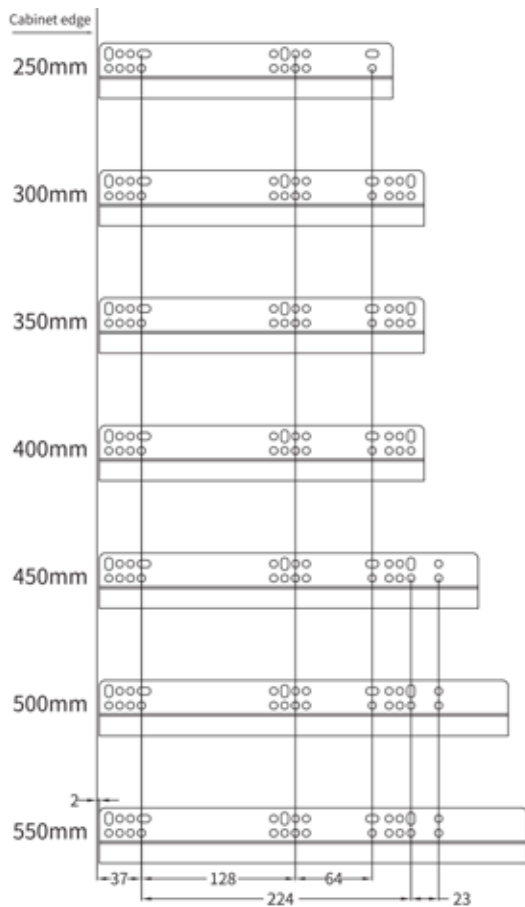

ΚΡΥΦΟΣ ΟΔΗΓΟΣ 80% ΜΕ PUSH OPEN ΜΕ ΠΙΡΟ ή ΚΛΙΠ ΓΙΑ 16χιλ ΠΛΑΪΝΟ
SINGLE EXTENSION PUSH-OPEN UNDERMOUNT SLIDES FOR 16mm BOARD

Deco-FIT

ΚΩΔΙΚΟΣ CODE	ΔΙΑΣΤΑΣΗ SIZE	 10
500.620	300mm	
500.621	350mm	
500.622	400mm	
500.623	450mm	
500.624	500mm	

DRAWER SLIDES - DRAWERS