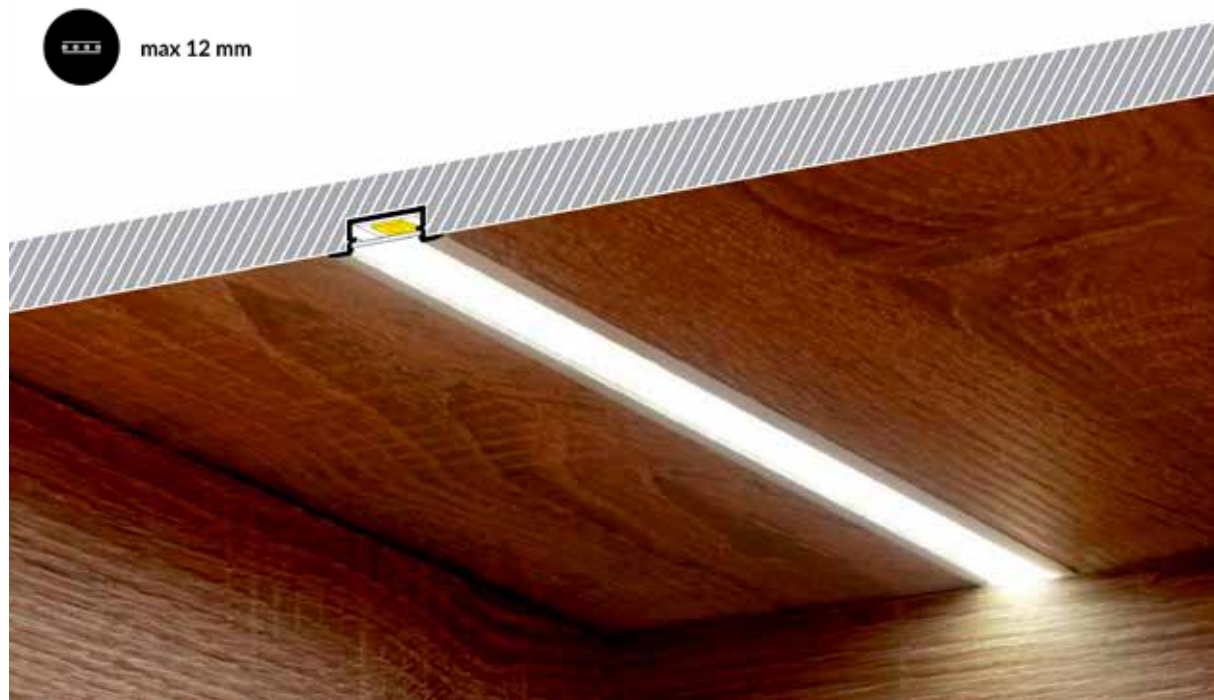

M6 ΒΙΔΑ / M6 SCREW

ΦΩΤΙΣΜΟΣ LED
ΠΛΕΓΜΑΤΑ - ΚΑΒΙΛΙΕΣ

LED LIGHTING
WOOD DOWELS

COMING SOON

NEON FLEX LED
8 * 4mm

DECO-FLEX LED

ΚΩΔΙΚΟΣ CODE	ΔΙΑΣΤΑΣΗ SIZE	
346.100	1m 3000K	1.000
346.101	3m 3000K	1.000
346.102	6m 3000K	1.000
346.150.XXX	Μετασχηματιστές	1.000
346.160.XXX	Σένσορες	1.000