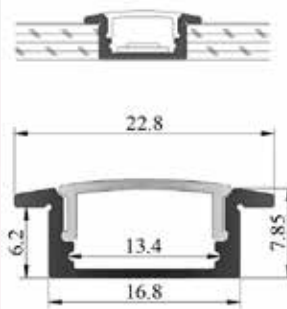

LED ΠΡΟΦΙΛ ΧΩΝΕΥΤΟ DECO-12
RECESSED LED PROFILE DECO-12

ΚΩΔΙΚΟΣ CODE	ΧΡΩΜΑ COLOR	
345.000.200	ΜΑΤ ANODIZED	10 X 3M
345.001.200	ΜΑΥΡΟ / BLACK	10 X 3M

ΜΑΧ ΠΛΑΤΟΣ ΤΑΙΝΙΑΣ 12χιλ
MAX LED TAPE WIDTH 12mm

ΚΑΒΙΛΙΕΣ ΣΤΡΟΓΓΥΛΕΣ
WOODEN DOWEL PINS

ΚΩΔΙΚΟΣ CODE	ΔΙΑΣΤΑΣΗ SIZE	
330.013	8X30	1.000
330.014	8X35	1.000
330.015	8X40	1.000
330.017	8X50	1.000
330.010	ΜΠΙΣΚΟΤΟ ΟΒΑΛ	1.000