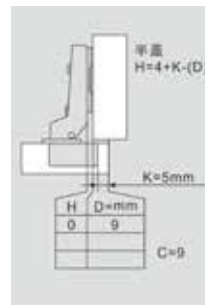

Deco-FIT

ΙΣΙΟΣ
FULL OVERLAY

ΚΩΔΙΚΟΣ CODE	
100.210	200

Deco-FIT

ΓΟΝΑΤΟ
HALF OVERLAY

ΚΩΔΙΚΟΣ CODE	
100.211	200

Deco-FIT

ΜΕΓΑΛΟ ΓΟΝΑΤΟ
INSET

ΚΩΔΙΚΟΣ CODE	
100.212	200