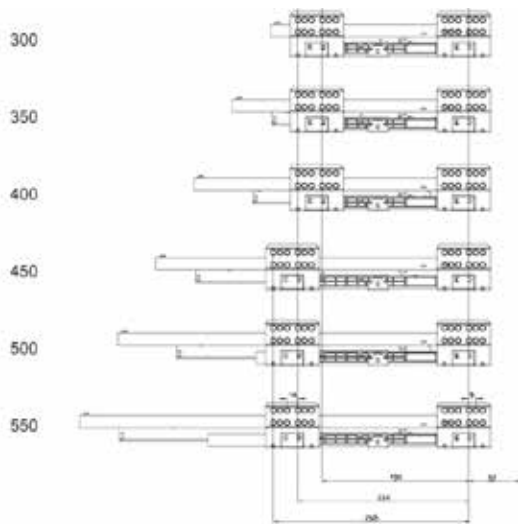

ΚΟΠΗ ΠΛΑΤΗΣ ΣΥΡΤΑΡΙΟΥ ΑΝΑΛΟΓΩΣ ΥΨΟΥΣ

LW= ΕΣΩΤΕΡΙΚΟ ΠΛΑΤΟΣ ΚΟΥΤΙΟΥ

ΚΟΠΗ ΠΑΤΟΥ ΣΥΡΤΑΡΙΟΥ - ΙΔΙΟ ΣΕ ΟΛΑ ΤΑ ΥΨΗ

LW= ΕΣΩΤΕΡΙΚΟ ΠΛΑΤΟΣ ΚΟΥΤΙΟΥ
NL=ΟΝΟΜΑΣΤΙΚΟ ΜΗΚΟΣ ΟΔΗΓΟΥ

Μήκος: LW - 24 mm
Πλάτος: NL - 75 mm

ΕΣΩΤΕΡΙΚΟ ΣΥΡΤΑΡΙ
ΚΟΠΗ ΜΕΤΩΠΗΣ: LW - 98 mm
ΚΟΠΗ ΜΠΑΡΑΣ: LW - 85 mm
ΚΟΠΗ ΓΥΑΛΙΟΥ: LW - 85 mm

ΤΡΥΠΗΜΑΤΑ ΟΔΗΓΩΝ

ΠΕΡΙΕΧΟΜΕΝΟ

A. Οδηγούς συρταριών
B. Μεταλλικά Πλαϊνά
C. Γωνίες ξύλινης πλάτης
D. Καπάκια
E. Συνδεσμοί μετώπης

Ρυθμίσεις Συρταριού

Αποσυναρμολόγηση