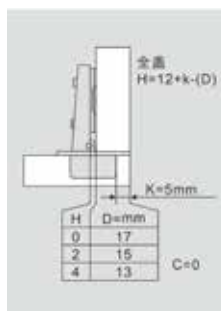

Deco-FIT

ΜΕΝΤΕΣΣΕΣ ΣΧΙΣΤΟΣ Φ26
26mm SLIDE-ON HINGE

ΙΣΙΟΣ
FULL OVERLAY

ΚΩΔΙΚΟΣ CODE	
100.220	400

ΓΟΝΑΤΟ
HALF OVERLAY

ΚΩΔΙΚΟΣ CODE	
100.221	400

ΜΕΓΑΛΟ ΓΟΝΑΤΟ
INSET

ΚΩΔΙΚΟΣ CODE	
100.222	400