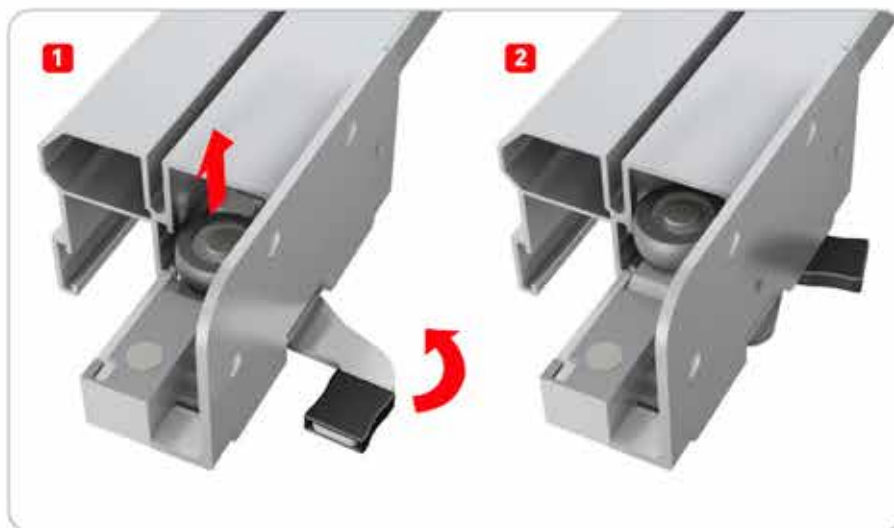

ΑΣΦΑΛΙΣΗ ΚΑΤΩ ΡΑΟΥΛΩΝ / LOWER GUIDE INSERT

Τα κάτω ράουλα διαθέτουν μηχανισμό ασφάλισης της πόρτας. Με την κίνηση του μοχλού δεξιά, τα ράουλα ανεβαίνουν και μπαίνουν μέσα στον οδηγό ασφαλίζοντας την πόρτα.

The lower guides feature a lever to lift up the guide's wheel and allow a simple and quick engagement to the bottom track. Fix the lower guides to the door with the lever in position 1, place the door on the upper track and then slide the lever to the position 2 to insert the guide into the track.