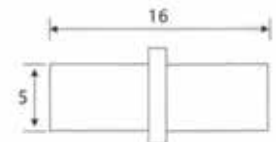

**ΒΑΡΕΛΑΚΙ Φ5
BARREL 5mm**

ΚΩΔΙΚΟΣ CODE	
100.808	1.000