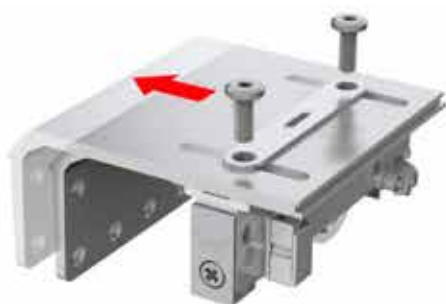

ΡΥΘΜΙΣΗ ΠΑΧΟΥΣ ΠΟΡΤΩΝ / DOOR THICKNESS ADJUSTMENT

Ρύθμιση πάχους
εξωτερικής πόρτας
Upper roller for outer door