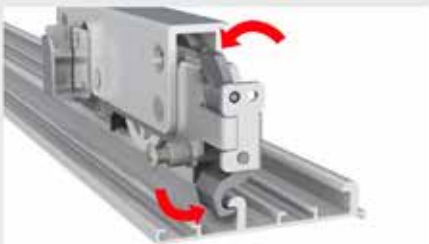

Μηχανισμός μη αναπήδησης πόρτας
Door's automatic anti-derailment device.