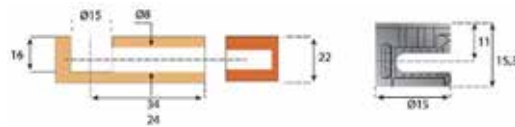

12mm

ΚΩΔΙΚΟΣ CODE	
110.099	2.000

16mm

ΚΩΔΙΚΟΣ CODE	
110.100	2.000

18mm

ΚΩΔΙΚΟΣ CODE	
110.101	2.000

22mm

ΚΩΔΙΚΟΣ CODE	
110.102	2.000