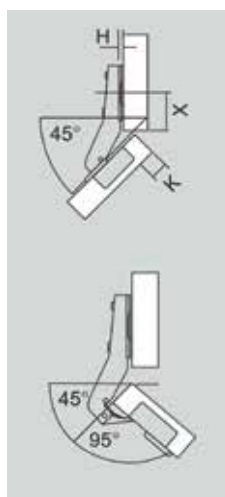

ΓΟΝΑΤΟ
HALF OVERLAY

ΚΩΔΙΚΟΣ CODE	
100.221	400

ΜΕΓΑΛΟ ΓΟΝΑΤΟ
INSET

ΚΩΔΙΚΟΣ CODE	
100.222	400

Deco-FIT

ΜΕΝΤΕΣΣΕΣ 30° ΣΧΙΣΤΟΣ
30° HINGE

ΚΩΔΙΚΟΣ CODE	
100.213	200

Deco-FIT