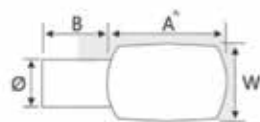

**ΦΤΥΑΡΑΚΙ Φ5
SPOON 5mm**

ΚΩΔΙΚΟΣ CODE	
100.800	1.000
100.813 (PERMO ITALY)	5.000