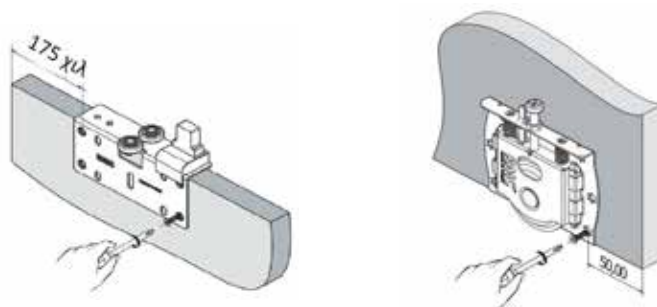

Sliding wardrobe system EVOLUTION. With soft close while opening or closing makes everyday life better.

200.186

ΟΔΗΓΟΙ ΚΑΙ ΛΑΒΕΣ ΚΑΙ ΣΕ ΜΑΥΡΟ ΧΡΩΜΑ ΣΕ ΣΤΟΚ

VIDEO

ΥΠΟΛΟΓΙΣΜΟΣ ΦΥΛΛΩΝ ΝΤΟΥΛΑΠΑΣ WARDROBE DOORS CALCULATION