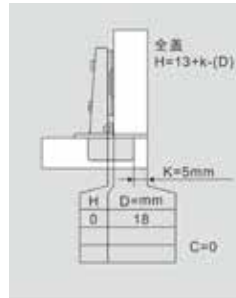

Deco-FIT

ΙΣΙΟΣ
FULL OVERLAY

ΚΩΔΙΚΟΣ CODE	
100.230	200