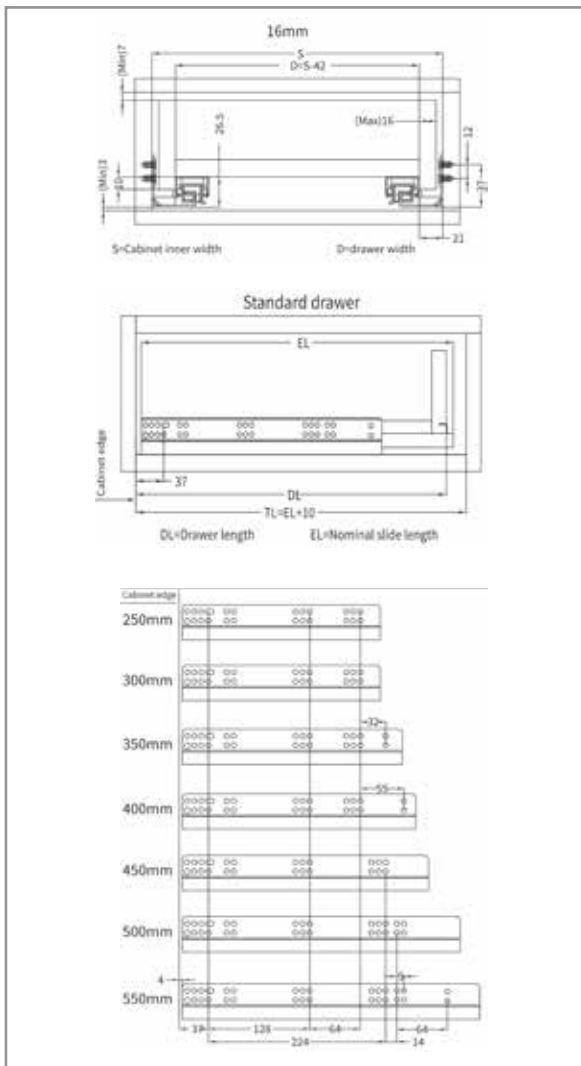

Deco-FIT

ΣΥΓΧΡΟΝΙΖΕ
SYNCHRONIZED

Κρυφός Οδηγός ολικής επέκτασης (100%), ΣΥΓΧΡΟΝΙΖΕ, αθόρυβη κύλιση, με απαλό κλείσιμο και ρύθμιση 3D με κλιπς. Για πλαϊνά 16-19χιλ.

Full extension (100%) undermount slide, SYNCHRONIZED, with silent movent, soft close and 3D adjustment clips. For 16-19mm side boards.

ΚΩΔΙΚΟΣ CODE	ΔΙΑΣΤΑΣΗ SIZE	10
100.631	300mm	
100.632	350mm	
100.633	400mm	
100.634	450mm	
100.635	500mm