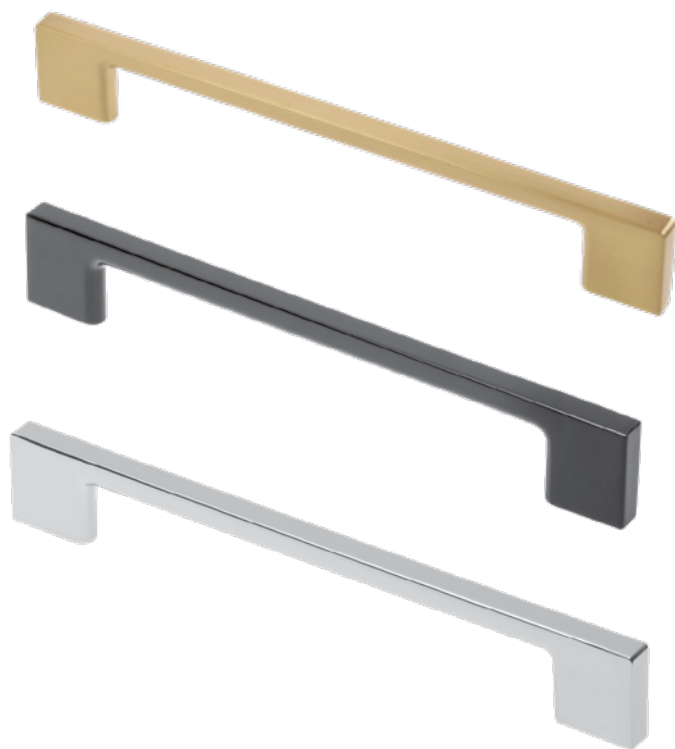

ΛΑΒΗ GARDENYA
GARDENYA HANDLE

ΚΩΔΙΚΟΣ CODE	ΧΡΩΜΑ COLOR	ΔΙΑΣΤΑΣΗ SIZE	
180.037	MAT ΜΑΥΡΟ MAT BLACK	160mm	50
180.038	MAT ΧΡΥΣΟ MAT GOLD	160mm	50
180.039	MAT ΙΝΟΞ MAT CHROME	160mm	50