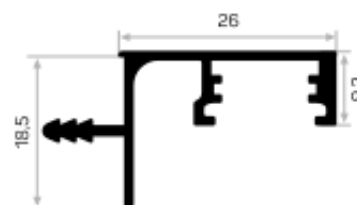

ΚΩΔΙΚΟΣ CODE	ΧΡΩΜΑ COLOR	
200.247	MAT ANODIZED	3
200.248	ΜΑΥΡΗ / BLACK MAT *	3
200.249	ΛΕΥΚΗ / WHITE MAT *	3

* Κατόπιν παραγγελίας