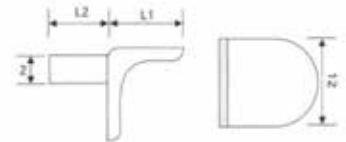

**ΓΩΝΙΑΚΙ Φ5
CORNER 5mm**

ΚΩΔΙΚΟΣ CODE	
100.809	1.000