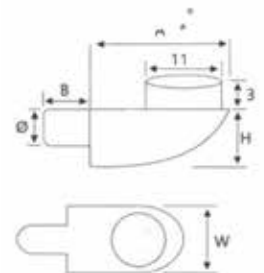

**ΒΕΝΤΟΥΖΑΚΙ Φ5
OVAL CUP 5mm**

ΚΩΔΙΚΟΣ CODE	
100.816	1.000