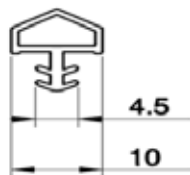

ΛΑΣΤΙΧΟ ΠΟΡΤΑΣ ΣΚΛΗΡΟ -ΜΑΛΑΚΟ ΣΠΙΤΑΚΙ
DOOR GASKET HARD-SOFT