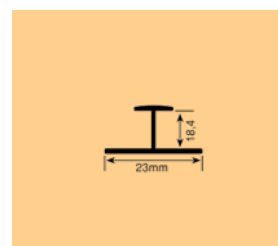

ΥΠΟΛΟΓΙΣΜΟΣ ΦΥΛΛΩΝ ΝΤΟΥΛΑΠΑΣ WARDROBE DOORS CALCULATION

$$2\text{ΦΥΛΛΗ } T1 = (A - 60\chi\text{ιλ}) / 2$$

$$3\text{ΦΥΛΛΗ } T2 = (A - 80\chi\text{ιλ}) / 3$$

$$4\text{ΦΥΛΛΗ } T3 = (A - 120\chi\text{ιλ}) / 4$$

185.010

185.040

185.000

185.061

200.184
60Kg

KITS

ΚΩΔΙΚΟΣ CODE	ΔΙΑΣΤΑΣΕΙΣ ΚΙΤ KIT SIZES	ΠΑΧΟΣ THICKNESS	ΧΡΩΜΑ COLOR	
185.100	ΚΙΤ ΔΙΦΥΛΛΗ 2m	18	MAT ANODIZED	1
185.101	ΚΙΤ ΔΙΦΥΛΛΗ 3m	18	MAT ANODIZED	1
185.102	ΚΙΤ ΤΡΙΦΥΛΛΗ 3m	18	MAT ANODIZED	1
185.103	ΚΙΤ ΤΡΙΦΥΛΛΗ 4m	18	MAT ANODIZED	1
185.104	ΚΙΤ ΤΕΤΡΑΦΥΛΛΗ 3m	18	MAT ANODIZED	1
185.105	ΚΙΤ ΤΕΤΡΑΦΥΛΛΗ 4m	18	MAT ANODIZED	1