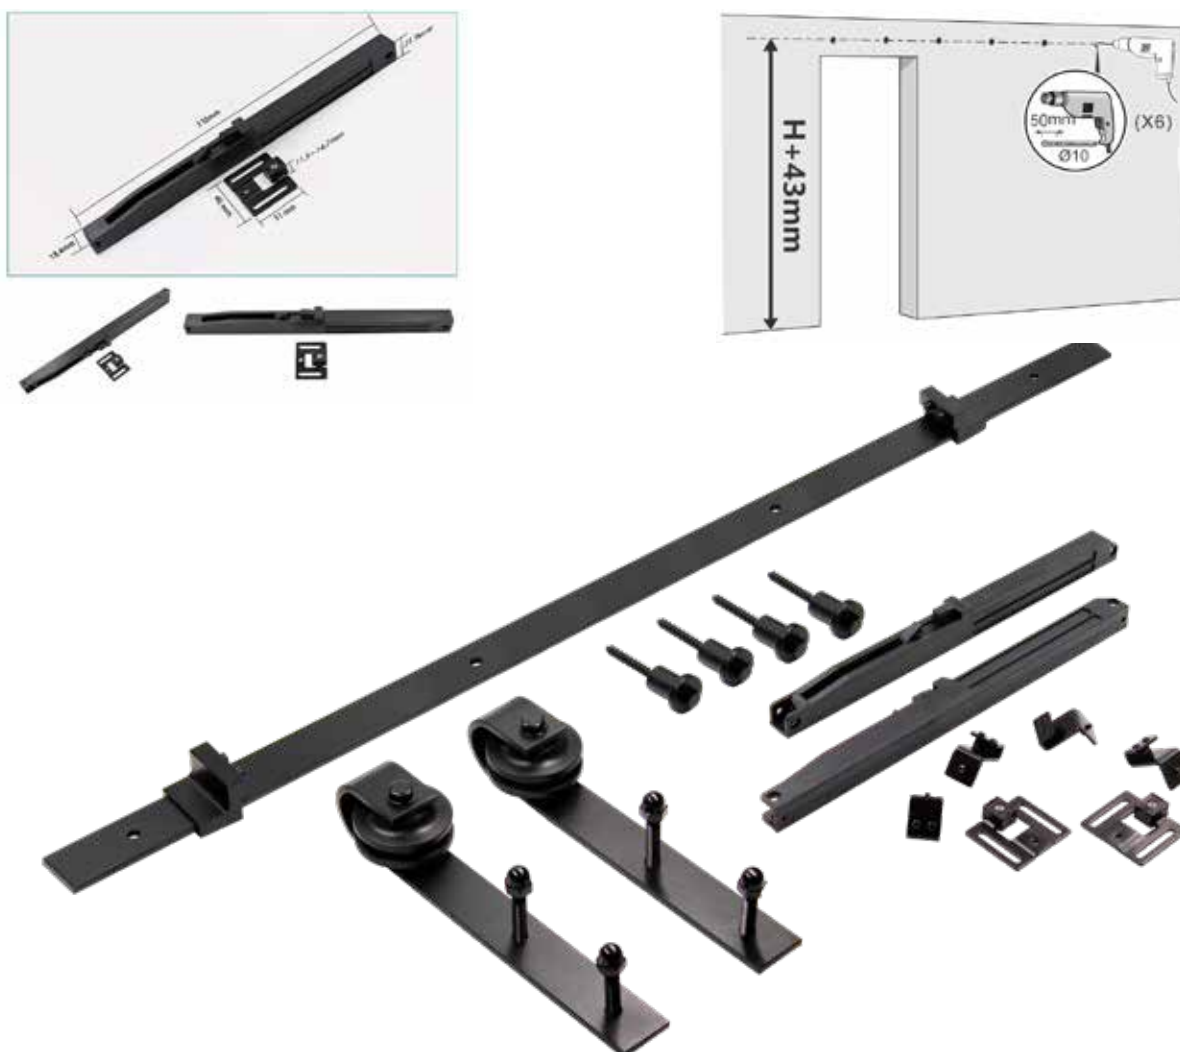

Ντουλάπα τύπου ΑΧΥΡΩΝΑ

Σύστημα συρόμενης ντουλάπας GLAMOUR. Με φρένα στο άνοιγμα και στο κλείσιμο κάνει την καθημερινότητα πιο όμοφη. Συνδυάζεται με οδηγό μήκους 2.5μ. Λειτουργεί με πόρτες βάρους από 30-80 κιλά.

BARN DOOR system

The new system of sliding door GLAMOUR. There is soft close in both opening and closing. It comes with a rail of 2.5m. It works with doors weight from 30-80kg.

ΣΥΣΤΗΜΑ ΣΥΡΟΜΕΝΗΣ ΝΤΟΥΛΑΠΑΣ GLAMOUR

ΚΩΔΙΚΟΣ CODE	ΠΕΡΙΓΡΑΦΗ DESCRIPTION	ΧΡΩΜΑ COLOR	
182.000	GLAMOUR 2.5m ΜΕ ΦΡΕΝΟ GLAMOUR 2.5m WITH SOFT CLOSE	ΜΑΥΡΗ BLACK	1