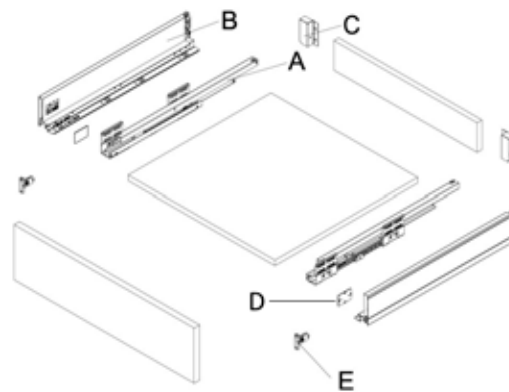

LW= ΕΣΩΤΕΡΙΚΟ ΠΛΑΤΟΣ ΚΟΥΤΙΟΥ
NL=ΟΝΟΜΑΣΤΙΚΟ ΜΗΚΟΣ ΟΔΗΓΟΥ

Μήκος: LW - 24 mm
Πλάτος: NL - 75 mm

ΕΣΩΤΕΡΙΚΟ ΣΥΡΤΑΡΙ
ΚΟΠΗ ΜΕΤΩΠΗΣ: LW - 98 mm
ΚΟΠΗ ΜΠΑΡΑΣ: LW - 85 mm
ΚΟΠΗ ΓΥΑΛΙΟΥ: LW - 85 mm

ΤΡΥΠΗΜΑΤΑ ΟΔΗΓΩΝ

ΠΕΡΙΕΧΟΜΕΝΟ