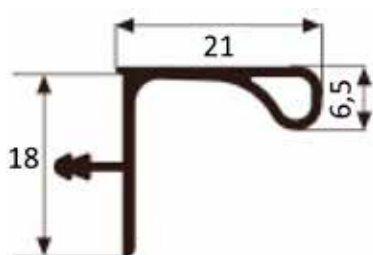

GOLA ΛΑΒΗ ΑΝΩ ΝΤΟΥΛΑΠΙΩΝ 4μ
GOLA CABINETS HANDLE 4m

ΚΩΔΙΚΟΣ CODE	ΧΡΩΜΑ COLOR	
200.215	MAT NICKEL	4m
200.220	MAYPO / BLACK	4m

■ Διαθέσιμο και σε ΜΑΥΡΟ και ΛΕΥΚΟ χρώμα
Available in BLACK and WHITE color