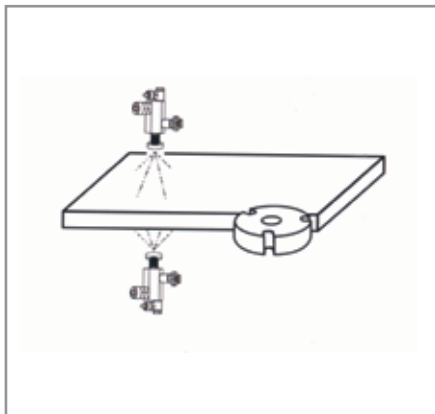

Deco-FIT

ΑΝΤΙΚΟΛΛΗΤΙΚΟ

Το αντικολλητικό λάδι ψεκάζεται στην αρχή της συγκόλλησης περιθωρίων πριν την εφαρμογή κόλλας δημιουργώντας ένα προστατευτικό υπόστρωμα που δεν επιτρέπει στην κόλλα να μείνει πάνω στην επιφάνεια.

RELEASE AGENT

Release agent to be sprayed before glue application. Creates a protective film that prevents glue from sticking to the surface.

ΑΝΤΙΚΟΛΛΗΤΙΚΟ ΛΑΔΙ RELEASE AGENT

ΚΩΔΙΚΟΣ CODE	
150.010	13 L
150.011	32 L