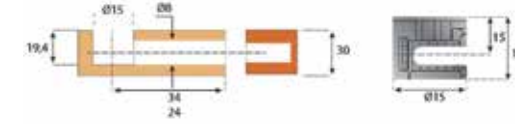

30mm

ΚΩΔΙΚΟΣ CODE	
110.106	1.000