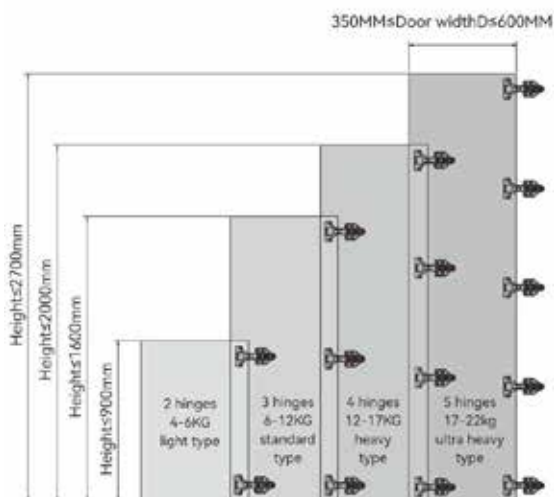

PUSH-OPEN ΚΑΙ ΦΡΕΝΟ PUSH-OPEN WITH SOFT CLOSE

ΚΩΔΙΚΟΣ CODE	ΔΙΑΣΤΑΣΕΙΣ DIMENSIONS	
240.020	ΜΗΧΑΝΙΣΜΟΣ PUSH OPEN & ΦΡΕΝΟ	1
	PUSH OPEN & SOFT CLOSE MECHANISM