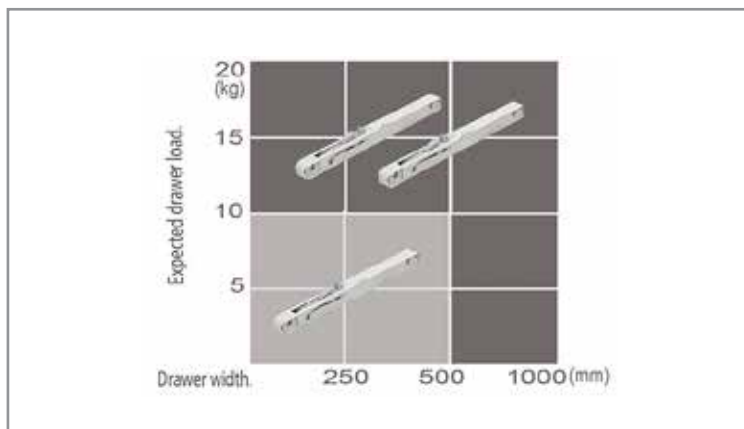

**ΦΡΕΝΟ ΟΔΗΓΩΝ
SOFT CLOSE FOR DRAWERS**

ΚΩΔΙΚΟΣ CODE	ΠΑΧΟΣ THICKNESS	
100.150	11mm	2