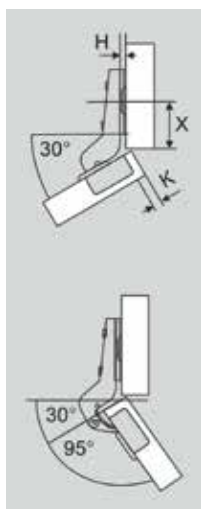

Deco-FIT

ΜΕΝΤΕΣΣΕΣ 30° ΣΧΙΣΤΟΣ
30° HINGE

ΚΩΔΙΚΟΣ CODE	
100.213	200