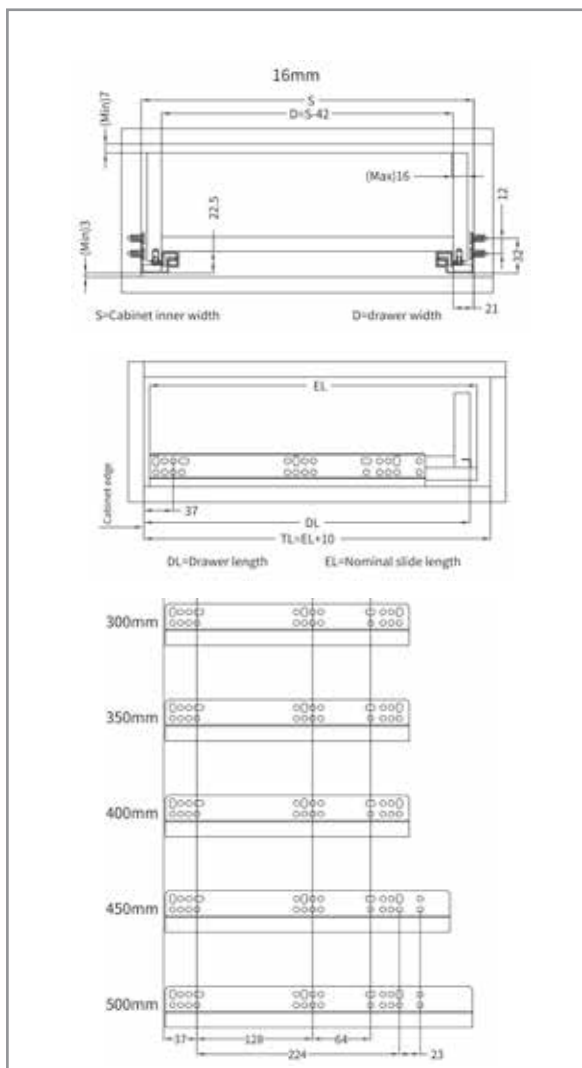

Deco-FIT

Κρυφός Οδηγός μερικής επέκτασης (80%) με απαλό κλείσιμο με πυρους. Για πλαινά 16χιλ.

Single extension (80%) undermount slide with soft close and pins. For 16mm side boards.

ΚΩΔΙΚΟΣ CODE	ΔΙΑΣΤΑΣΗ SIZE	
100.620	300mm	10
100.621	350mm	
100.622	400mm	
100.623	450mm	
100.624	500mm	
100.625	550mm