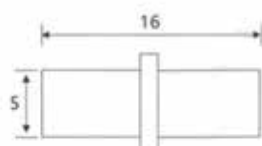

**ΒΑΡΕΛΑΚΙ ΜΕ ΚΑΛΥΜΜΑ Φ5
BARREL WITH CAP 5mm**

ΚΩΔΙΚΟΣ CODE	
100.804	1.000