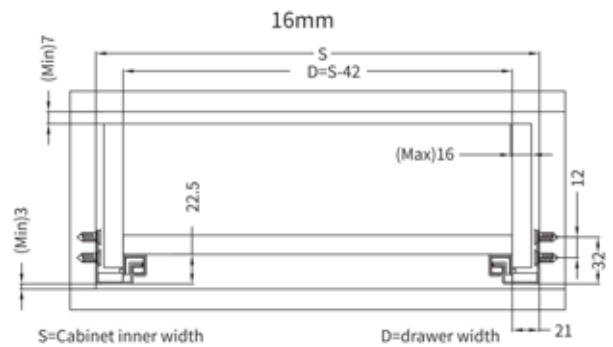

ΚΡΥΦΟΣ ΟΔΗΓΟΣ 80% ΜΕ PUSH OPEN ΜΕ ΠΙΡΟ ή ΚΛΙΠ ΓΙΑ 16χιλ ΠΛΑΪΝΟ
SINGLE EXTENSION PUSH-OPEN UNDERMOUNT SLIDES FOR 16mm BOARD

Deco-FIT

ΚΩΔΙΚΟΣ CODE	ΔΙΑΣΤΑΣΗ SIZE	 10
500.620	300mm	
500.621	350mm	
500.622	400mm	
500.623	450mm	
500.624	500mm	

DRAWER SLIDES - DRAWERS