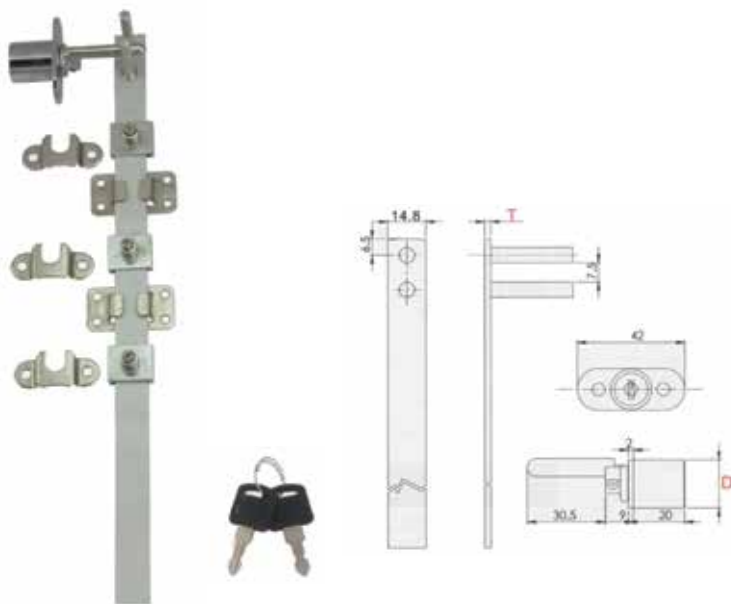

ΚΛΕΙΔΑΡΙΕΣ ΣΥΡΤΑΡΙΕΡΑΣ ΓΡΑΦΕΙΩΝ / PEDESTALS LOCKS

ΚΛΕΙΔΑΡΙΑ 3/4 ΣΗΜΕΙΩΝ ΜΠΡΟΣΤΙΝΗ FRONT PEDESTAL LOCKER 3/4 PINS

ΚΩΔΙΚΟΣ CODE	ΔΙΑΣΤΑΣΕΙΣ DIMENSIONS	
110.141	500mm	120
110.151	600mm	120
110.147	Extra sets	1