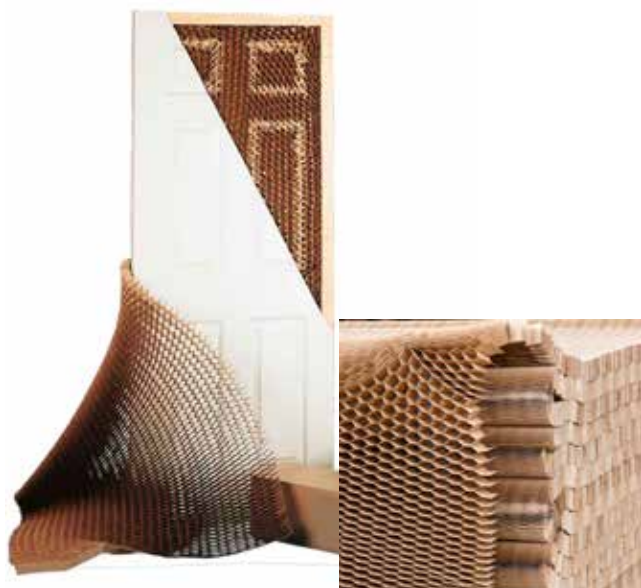

ΛΑΣΤΙΧΟ ΠΟΡΤΑΣ ΣΚΛΗΡΟ -ΜΑΛΑΚΟ ΣΠΙΤΑΚΙ
DOOR GASKET HARD-SOFT

ΚΩΔΙΚΟΣ CODE	ΧΡΩΜΑ COLOR	ΔΙΑΣΤΑΣΗ SIZE	
312.000	ΔΙΑΦΑΝΟ	10χιλ	500
312.001	ΛΕΥΚΟ	10χιλ	500
312.002	ΜΑΥΡΟ	10χιλ	500
312.003	ΣΚΟΥΡΟ ΚΑΦΕ	10χιλ	500
312.004	ΡΟΒΕΡΕ	10χιλ	500