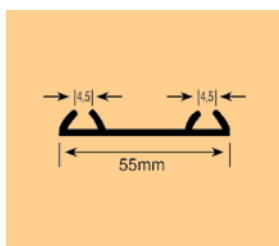

ΥΠΟΛΟΓΙΣΜΟΣ ΦΥΛΛΩΝ ΝΤΟΥΛΑΠΑΣ WARDROBE DOORS CALCULATION

$$2\text{ΦΥΛΛΗ } T1 = (A - 60\chi\text{ιλ}) / 2$$

$$3\text{ΦΥΛΛΗ } T2 = (A - 80\chi\text{ιλ}) / 3$$

$$4\text{ΦΥΛΛΗ } T3 = (A - 120\chi\text{ιλ}) / 4$$

185.010

185.040

185.000

185.061

200.184
60Kg

KITS

ΚΩΔΙΚΟΣ CODE	ΔΙΑΣΤΑΣΕΙΣ ΚΙΤ KIT SIZES	ΠΑΧΟΣ THICKNESS	ΧΡΩΜΑ COLOR	
185.100	ΚΙΤ ΔΙΦΥΛΛΗ 2m	18	MAT ANODIZED	1
185.101	ΚΙΤ ΔΙΦΥΛΛΗ 3m	18	MAT ANODIZED	1
185.102	ΚΙΤ ΤΡΙΦΥΛΛΗ 3m	18	MAT ANODIZED	1
185.103	ΚΙΤ ΤΡΙΦΥΛΛΗ 4m	18	MAT ANODIZED	1
185.104	ΚΙΤ ΤΕΤΡΑΦΥΛΛΗ 3m	18	MAT ANODIZED	1
185.105	ΚΙΤ ΤΕΤΡΑΦΥΛΛΗ 4m	18	MAT ANODIZED	1