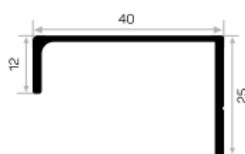

ΛΑΒΗ DECO-85 ΒΙΔΩΤΗ
DECO-80 HANDLE SCREW-ON

ΚΩΔΙΚΟΣ CODE	ΧΡΩΜΑ COLOR	ΔΙΑΣΤΑΣΗ SIZE	
180.430	MAT ΜΑΥΡΟ MAT BLACK	3000mm	1
180.431	MAT ΙΝΟΞ MAT CHROME	3000mm	1

Διαθέσιμο και σε ΜΑΥΡΟ χρώμα
Available in BLACK color