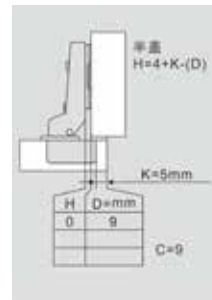

Deco-FIT

ΓΟΝΑΤΟ
HALF OVERLAY

ΚΩΔΙΚΟΣ CODE	
100.231	200