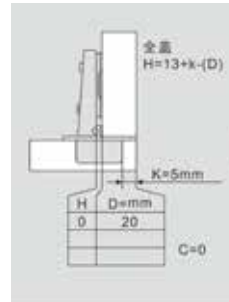

Deco-FIT

ΙΣΙΟΣ
FULL OVERLAY

ΚΩΔΙΚΟΣ CODE	
100.210	200