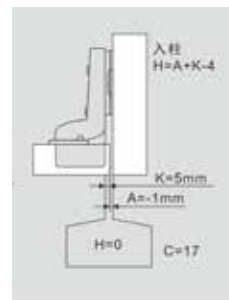

Deco-FIT

**ΜΕΓΑΛΟ ΓΟΝΑΤΟ
INSET**

ΚΩΔΙΚΟΣ CODE	
100.205	200

Inset C=15

2D
I