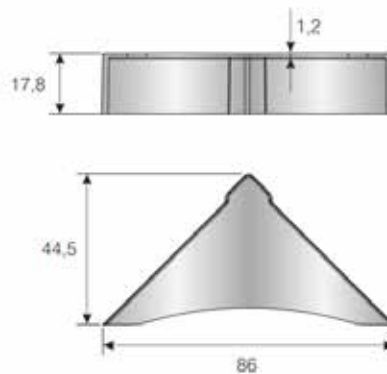

Deco-FIT

ΜΕΝΤΕΣΕΣ 165° ΣΧΙΣΤΟΣ 165° HINGE SLIDE-ON

ΚΩΔΙΚΟΣ CODE	
100.217	100

PUSH-OPEN

ΚΩΔΙΚΟΣ CODE	
550.130	200

ΠΡΟΣΤΑΤΕΥΤΙΚΕΣ ΠΛΑΣΤΙΚΕΣ ΓΩΝΙΕΣ ΕΠΙΠΛΩΝ
PLASTIC PROTECTIVE CORNERS

**ΠΡΟΣΤΑΤΕΥΤΙΚΕΣ ΓΩΝΙΕΣ
PROTECTIVE CORNERS**