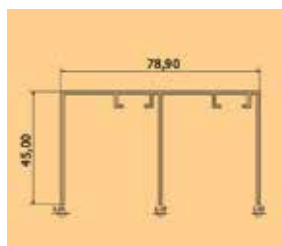

ΥΠΟΛΟΓΙΣΜΟΣ ΦΥΛΛΩΝ ΝΤΟΥΛΑΠΑΣ WARDROBE DOORS CALCULATION

$$2\text{ΦΥΛΛΗ } T1 = (A - 60\chi\text{ιλ}) / 2$$

$$3\text{ΦΥΛΛΗ } T2 = (A - 80\chi\text{ιλ}) / 3$$

$$4\text{ΦΥΛΛΗ } T3 = (A - 120\chi\text{ιλ}) / 4$$

185.010

185.040

185.000

185.061

200.184
60Kg

KITS

ΚΩΔΙΚΟΣ CODE	ΔΙΑΣΤΑΣΕΙΣ ΚΙΤ KIT SIZES	ΠΑΧΟΣ THICKNESS	ΧΡΩΜΑ COLOR	
185.100	ΚΙΤ ΔΙΦΥΛΛΗ 2m	18	MAT ANODIZED	1
185.101	ΚΙΤ ΔΙΦΥΛΛΗ 3m	18	MAT ANODIZED	1
185.102	ΚΙΤ ΤΡΙΦΥΛΛΗ 3m	18	MAT ANODIZED	1
185.103	ΚΙΤ ΤΡΙΦΥΛΛΗ 4m	18	MAT ANODIZED	1
185.104	ΚΙΤ ΤΕΤΡΑΦΥΛΛΗ 3m	18	MAT ANODIZED	1
185.105	ΚΙΤ ΤΕΤΡΑΦΥΛΛΗ 4m	18	MAT ANODIZED	1