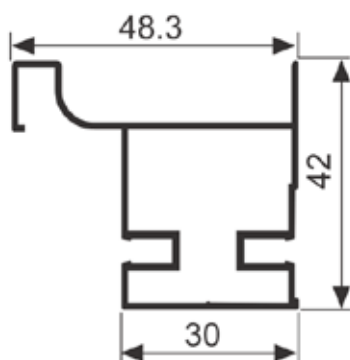

GOLA ΚΑΘΕΤΟ ΤΕΡΜΑΤΙΚΟ 2,6μ
GOLA VERTICAL END 2.6m

ΚΩΔΙΚΟΣ CODE	ΧΡΩΜΑ COLOR	
200.203	MAT NICKEL	2.6m
200.221	MAYPO / BLACK	2.6m

■ Διαθέσιμο και σε ΜΑΥΡΟ και ΛΕΥΚΟ χρώμα
Available in BLACK and WHITE color