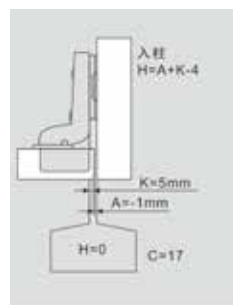

ΜΕΓΑΛΟ ΓΟΝΑΤΟ
INSET

ΚΩΔΙΚΟΣ CODE	
100.212	200