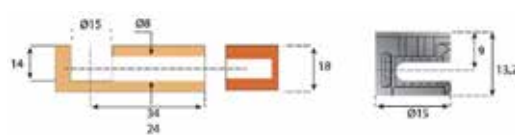

12mm

ΚΩΔΙΚΟΣ CODE	
110.099	2.000

16mm

ΚΩΔΙΚΟΣ CODE	
110.100	2.000

18mm

ΚΩΔΙΚΟΣ CODE	
110.101	2.000

22mm

ΚΩΔΙΚΟΣ CODE	
110.102	2.000