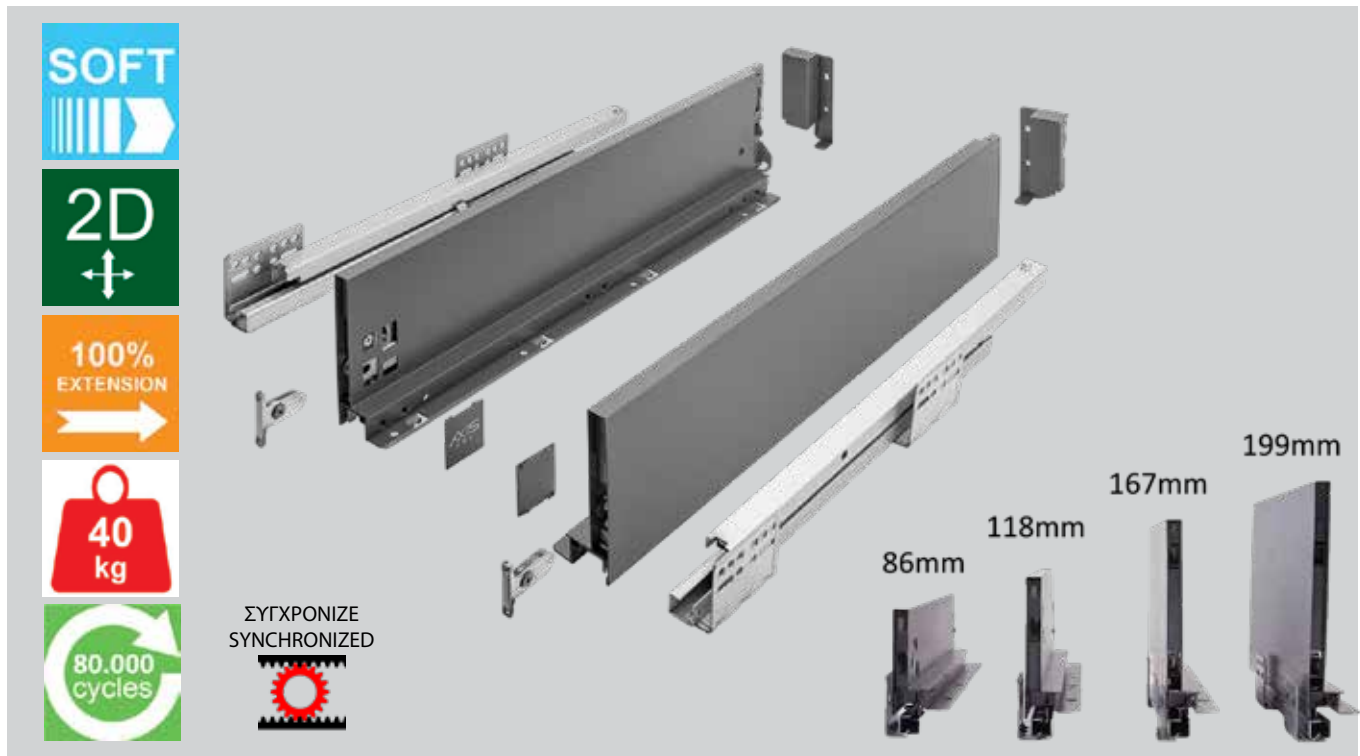

Deco-FIT

ΜΕΝΤΕΣΕΣ 165° ΣΧΙΣΤΟΣ 165° HINGE SLIDE-ON

ΚΩΔΙΚΟΣ CODE	
100.217	100

PUSH-OPEN

ΚΩΔΙΚΟΣ CODE	
550.130	200

ΠΡΟΣΤΑΤΕΥΤΙΚΕΣ ΠΛΑΣΤΙΚΕΣ ΓΩΝΙΕΣ ΕΠΙΠΛΩΝ
PLASTIC PROTECTIVE CORNERS

**ΠΡΟΣΤΑΤΕΥΤΙΚΕΣ ΓΩΝΙΕΣ
PROTECTIVE CORNERS**

ΚΩΔΙΚΟΣ CODE	
110.166	3.000

ΕΤΟΙΜΑ ΣΥΡΤΑΡΙΑ
SLIM DRAWERS
ΟΔΗΓΟΙ ΣΥΡΤΑΡΙΩΝ
DRAWER SLIDES

Μοντέρνο συγχρονιζέ συρτάρι με λεπτές γραμμές, απαλό κλείσιμο και μεγάλη διάρκεια ζωής. Με 3 ρυθμίσεις για απόλυτη εφαρμογή. Αντοχή 40 κιλών με πιστοποίηση SGS. Διαθέσιμο σε 2 χρώματα, Λευκό και Ανθρακί.
ΡΥΘΜΙΣΕΙΣ: Πάνω/Κάτω +/- 1.5χιλ - Αριστερά/Δεξιά +/- 1.5χιλ

Modern synchronized slim drawer, with soft closing function and big life span. Comes with 3 axis adjustments. Load bearing certification of 40kg from SGS. Available in 2 colors, White and Anthracite.
ADJUSTMENTS: Up/Down +/- 1.5mm - Left/Right +/- 1.5mm