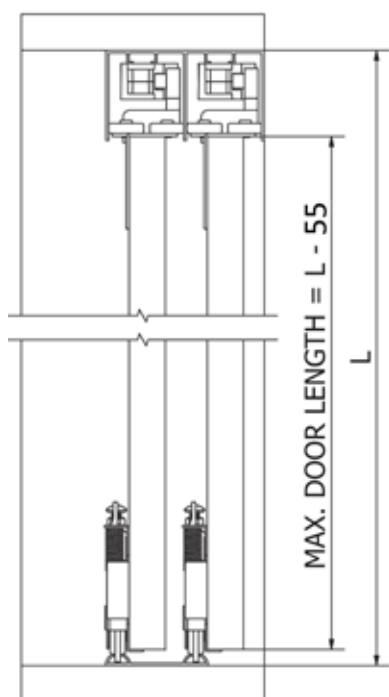

ΥΠΟΛΟΓΙΣΜΟΣ ΦΥΛΛΩΝ ΝΤΟΥΛΑΠΑΣ WARDROBE DOORS CALCULATION