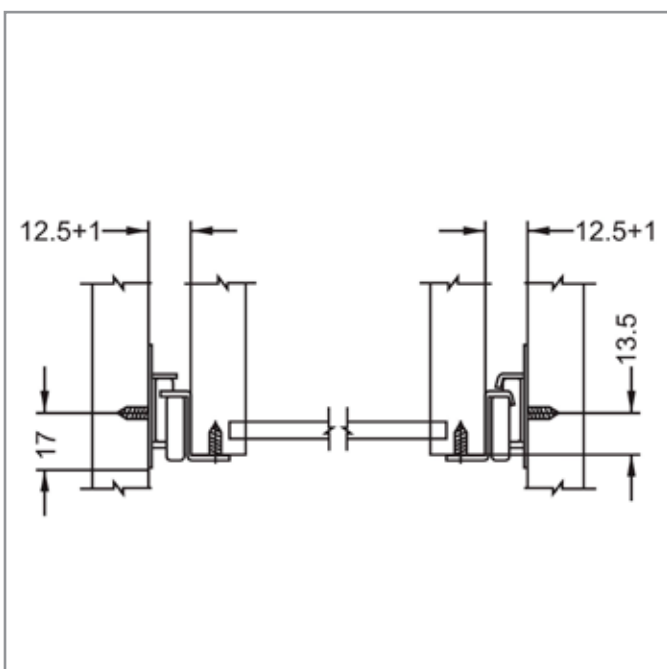

ΚΩΔΙΚΟΣ CODE	ΔΙΑΣΤΑΣΗ SIZE	
100.570	300mm	20
100.571	350mm	
100.572	400mm	
100.573	450mm	
100.574	500mm	
100.575	550mm