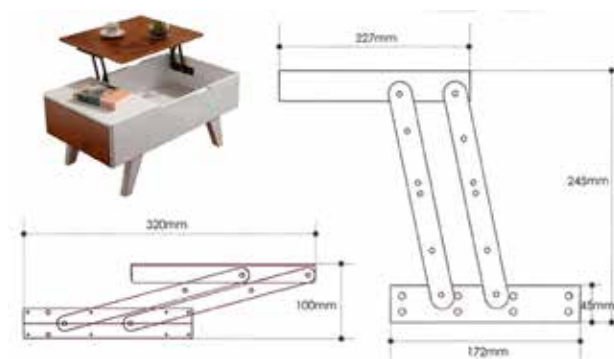

ΚΩΔΙΚΟΣ CODE	
100.151	1

Deco-FIT

ΔΙΦΤΕΡΟΣ ΜΗΧΑΝΙΣΜΟΣ ΤΡΑΠΕΖΙΟΥ 2-LEAF DINING TABLE MECHANISM

ΚΩΔΙΚΟΣ CODE	ΔΙΑΣΤΑΣΗ SIZE	ΑΝΟΙΓΜΑ OPENING	
150.202	600mm	405mm	8

Οδηγός για ανοιγόμενα τραπέζια με συρματόσχοινο.

Table slide with wire for opening tables.

Deco-FIT

ΜΗΧΑΝΙΣΜΟΣ ΣΕΡΒΙΤΟΡΟΥ COFFEE TABLE MECHANISM

ΚΩΔΙΚΟΣ CODE	ΔΙΑΣΤΑΣΗ SIZE	ΑΝΟΙΓΜΑ OPENING	
110.350	320*100mm	245mm	25

Deco-FIT

ΜΗΧΑΝΙΣΜΟΣ ΤΡΑΠΕΖΙΟΥ ΒΙΒΛΙΟΥ BUTTERFLY MECHANISM