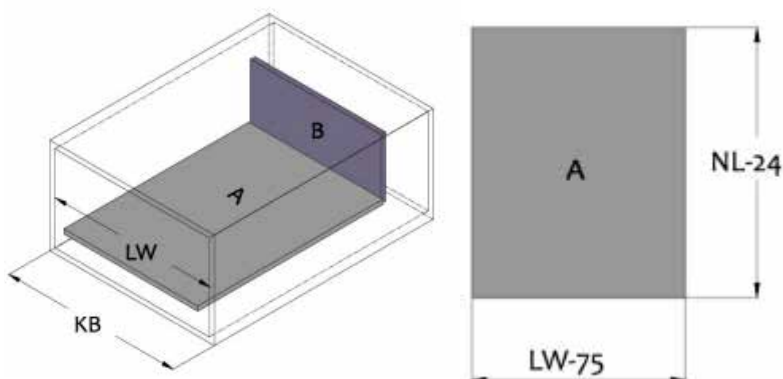

ΣΥΡΤΑΡΙΑ ΕΣΩΤΕΡΙΚΑ SLIM SLIM INNER DRAWERS

ΚΩΔΙΚΟΣ CODE	ΠΕΡΙΓΡΑΦΗ DESCRIPTION	ΔΙΑΣΤΑΣΕΙΣ DIMENSIONS
-----------------	--------------------------	--------------------------

130.086.001G	ΓΩΝΙΑ ΓΙΑ ΜΕΤΩΠΗ	86
130.086.002G	ΓΩΝΙΑ ΓΙΑ ΓΥΑΛΙ	86

130.BAR1200G	ΜΠΑΡΑ ΓΙΑ ΕΣΩΤΕΡΙΚΟ	1200mm
130.ΜΕΤ1200G	ΜΕΤΩΠΗ ΓΙΑ ΕΣΩΤΕΡΙΚΟ	1200mm
130.GLA1200G	ΜΕΤΩΠΗ ΓΙΑ ΓΥΑΛΙ	1200mm

ΚΟΠΗ ΠΛΑΤΗΣ ΣΥΡΤΑΡΙΟΥ ΑΝΑΛΟΓΩΣ ΥΨΟΥΣ

LW= ΕΣΩΤΕΡΙΚΟ ΠΛΑΤΟΣ ΚΟΥΤΙΟΥ

ΚΟΠΗ ΠΑΤΟΥ ΣΥΡΤΑΡΙΟΥ - ΙΔΙΟ ΣΕ ΟΛΑ ΤΑ ΥΨΗ