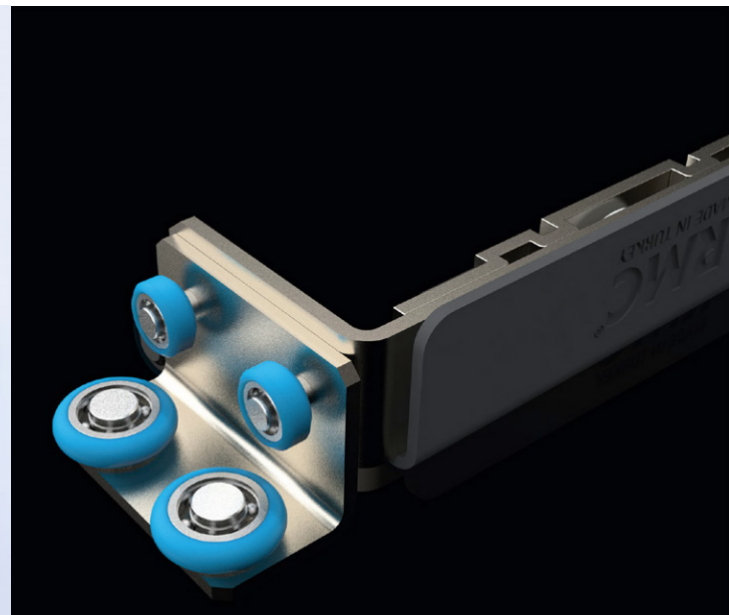

MOTIVO - 60kg

ΣΥΣΤΗΜΑ ΣΠΑΣΤΗΣ ΝΤΟΥΛΑΠΑΣ

VIDEO

Εύκολο σύστημα σπαστής ντουλάπας με μόνο άνω οδηγό, Αποτελείται από 2 ρυθμιζόμενα ράουλα για τον άνω οδηγό, 8 μεντεσέδες για τη σύνδεση των φύλλων και τον άνω οδηγό.

Προεραϊτικά συνδυάζεται με μεντεσέδες με φρένο για απαλό κλείσιμο των πορτών και συγκεκριμένα τον μεντεσέ MAXIMUM 3D.

Το σύστημα είναι κατάλληλο για μέγιστο βάρος 60 κιλών ανά πόρτα.

Easy Folding Door System - MOTIVO

It consists of 2 upper rollers with easy adjustments, 8 hinges to combine the folding doors and the upper rail.

Additionally you can use the MAXIMUM 3D hinge for soft closing.

The system is suitable for door weight up to 60Kg.

Ρύθμιση πάνω-κάτω
Up-Down adjustment

Ρύθμιση εμπρός-πίσω
Back-Forth adjustment

Ρύθμιση αριστερά-δεξιά
Left-Right adjustment

ΣΥΣΤΗΜΑ ΣΠΑΣΤΗΣ ΝΤΟΥΛΑΠΑΣ MOTIVO

ΚΩΔΙΚΟΣ CODE	ΠΕΡΙΓΡΑΦΗ DESCRIPTION	ΧΡΩΜΑ COLOR	
200.400	MOTIVO KIT 2 ΠΟΡΤΕΣ	MAT ANODIZED	1
200.401	MOTIVO ΟΔΗΓΟΣ 3μ MOTIVO RAIL 3m	MAT ANODIZED	1