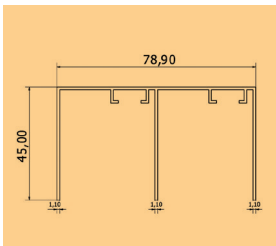

### ΥΠΟΛΟΓΙΣΜΟΣ ΦΥΛΛΩΝ ΝΤΟΥΛΑΠΑΣ WARDROBE DOORS CALCULATION

$$2\text{ΦΥΛΛΗ } T1 = (A - 60\chi\iota\lambda) / 2$$

$$3\text{ΦΥΛΛΗ } T2 = (A - 80\chi\iota\lambda) / 3$$

$$4\text{ΦΥΛΛΗ } T3 = (A - 120\chi\iota\lambda) / 4$$

185.010

185.040

185.000

185.061

200.184  
60Kg

### KITS

ΚΩΔΙΚΟΣ CODE	ΔΙΑΣΤΑΣΕΙΣ ΚΙΤ KIT SIZES	ΠΑΧΟΣ THICKNESS	ΧΡΩΜΑ COLOR	
185.100	ΚΙΤ ΔΙΦΥΛΛΗ 2m	18	MAT ANODIZED	1
185.101	ΚΙΤ ΔΙΦΥΛΛΗ 3m	18	MAT ANODIZED	1
185.102	ΚΙΤ ΤΡΙΦΥΛΛΗ 3m	18	MAT ANODIZED	1
185.103	ΚΙΤ ΤΡΙΦΥΛΛΗ 4m	18	MAT ANODIZED	1
185.104	ΚΙΤ ΤΕΤΡΑΦΥΛΛΗ 3m	18	MAT ANODIZED	1
185.105	ΚΙΤ ΤΕΤΡΑΦΥΛΛΗ 4m	18	MAT ANODIZED	1