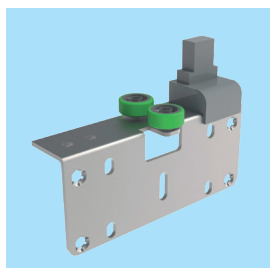

Σύστημα συρόμενης ντουλάπας EVOLUTION. Με φρένα στο άνοιγμα και στο κλείσιμο κάνει την καθημερινότητα πιο όμοφη.

Sliding wardrobe system EVOLUTION. With soft close while opening or closing makes everyday life better.

200.186

ΟΔΗΓΟΙ ΚΑΙ ΛΑΒΕΣ ΚΑΙ ΣΕ ΜΑΥΡΟ ΧΡΩΜΑ ΣΕ ΣΤΟΚ

VIDEO