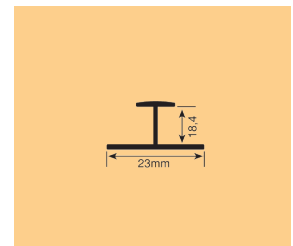

ΥΠΟΛΟΓΙΣΜΟΣ ΦΥΛΛΩΝ ΝΤΟΥΛΑΠΑΣ WARDROBE DOORS CALCULATION

$$2\text{ΦΥΛΛΗ } T1 = (A - 60\chi\iota\lambda) / 2$$

$$3\text{ΦΥΛΛΗ } T2 = (A - 80\chi\iota\lambda) / 3$$

$$4\text{ΦΥΛΛΗ } T3 = (A - 120\chi\iota\lambda) / 4$$

185.010

185.040

185.000

185.061

200.184
60Kg

KITS

ΚΩΔΙΚΟΣ CODE	ΔΙΑΣΤΑΣΕΙΣ ΚΙΤ KIT SIZES	ΠΑΧΟΣ THICKNESS	ΧΡΩΜΑ COLOR	
185.100	ΚΙΤ ΔΙΦΥΛΛΗ 2m	18	MAT ANODIZED	1
185.101	ΚΙΤ ΔΙΦΥΛΛΗ 3m	18	MAT ANODIZED	1
185.102	ΚΙΤ ΤΡΙΦΥΛΛΗ 3m	18	MAT ANODIZED	1
185.103	ΚΙΤ ΤΡΙΦΥΛΛΗ 4m	18	MAT ANODIZED	1
185.104	ΚΙΤ ΤΕΤΡΑΦΥΛΛΗ 3m	18	MAT ANODIZED	1
185.105	ΚΙΤ ΤΕΤΡΑΦΥΛΛΗ 4m	18	MAT ANODIZED	1