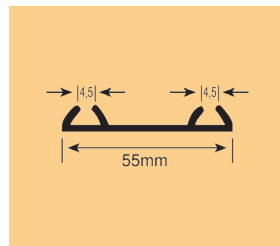

ΥΠΟΛΟΓΙΣΜΟΣ ΦΥΛΛΩΝ ΝΤΟΥΛΑΠΑΣ WARDROBE DOORS CALCULATION

$$2\text{ΦΥΛΛΗ } T1 = (A - 60\chi\iota\lambda) / 2$$

$$3\text{ΦΥΛΛΗ } T2 = (A - 80\chi\iota\lambda) / 3$$

$$4\text{ΦΥΛΛΗ } T3 = (A - 120\chi\iota\lambda) / 4$$

185.010

185.040

185.000

185.061

200.184
60Kg

KITS

ΚΩΔΙΚΟΣ CODE	ΔΙΑΣΤΑΣΕΙΣ ΚΙΤ KIT SIZES	ΠΑΧΟΣ THICKNESS	ΧΡΩΜΑ COLOR	
185.100	ΚΙΤ ΔΙΦΥΛΛΗ 2m	18	MAT ANODIZED	1
185.101	ΚΙΤ ΔΙΦΥΛΛΗ 3m	18	MAT ANODIZED	1
185.102	ΚΙΤ ΤΡΙΦΥΛΛΗ 3m	18	MAT ANODIZED	1
185.103	ΚΙΤ ΤΡΙΦΥΛΛΗ 4m	18	MAT ANODIZED	1
185.104	ΚΙΤ ΤΕΤΡΑΦΥΛΛΗ 3m	18	MAT ANODIZED	1
185.105	ΚΙΤ ΤΕΤΡΑΦΥΛΛΗ 4m	18	MAT ANODIZED	1