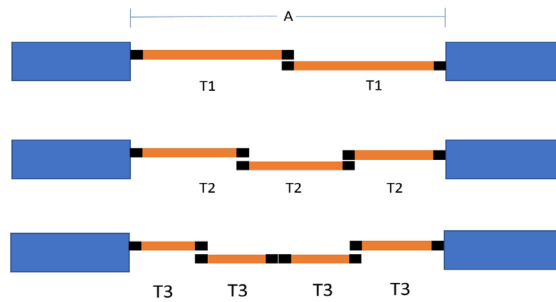

200.186

ΟΔΗΓΟΙ ΚΑΙ ΛΑΒΕΣ ΚΑΙ ΣΕ ΜΑΥΡΟ ΧΡΩΜΑ ΣΕ ΣΤΟΚ

VIDEO

### ΥΠΟΛΟΓΙΣΜΟΣ ΦΥΛΛΩΝ ΝΤΟΥΛΑΠΑΣ WARDROBE DOORS CALCULATION

$$2\text{ΦΥΛΛΗ } T1 = (A - 60\chi\iota\lambda) / 2$$

$$3\text{ΦΥΛΛΗ } T2 = (A - 80\chi\iota\lambda) / 3$$

$$4\text{ΦΥΛΛΗ } T3 = (A - 120\chi\iota\lambda) / 4$$