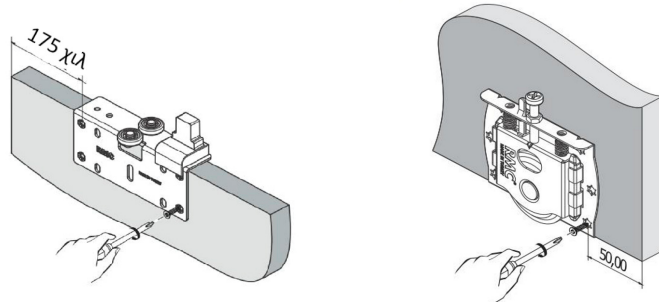

### ΥΠΟΛΟΓΙΣΜΟΣ ΦΥΛΛΩΝ ΝΤΟΥΛΑΠΑΣ WARDROBE DOORS CALCULATION

$$2\text{ΦΥΛΛΗ } T1 = (A - 60\chi\iota\lambda) / 2$$

$$3\text{ΦΥΛΛΗ } T2 = (A - 80\chi\iota\lambda) / 3$$

$$4\text{ΦΥΛΛΗ } T3 = (A - 120\chi\iota\lambda) / 4$$