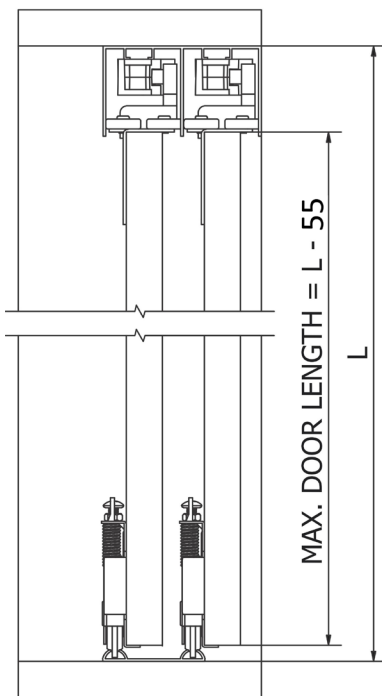

### ΥΠΟΛΟΓΙΣΜΟΣ ΦΥΛΛΩΝ ΝΤΟΥΛΑΠΑΣ WARDROBE DOORS CALCULATION

$$2\text{ΦΥΛΛΗ } T1 = (A - 60\chi\iota\lambda) / 2$$

$$3\text{ΦΥΛΛΗ } T2 = (A - 80\chi\iota\lambda) / 3$$

$$4\text{ΦΥΛΛΗ } T3 = (A - 120\chi\iota\lambda) / 4$$

### KITS

ΚΩΔΙΚΟΣ CODE	ΔΙΑΣΤΑΣΕΙΣ ΚΙΤ KIT SIZES	ΠΑΧΟΣ THICKNESS	ΧΡΩΜΑ COLOR	
185.100	ΚΙΤ ΔΙΦΥΛΛΗ 2m	18	MAT ANODIZED	1
185.101	ΚΙΤ ΔΙΦΥΛΛΗ 3m	18	MAT ANODIZED	1
185.102	ΚΙΤ ΤΡΙΦΥΛΛΗ 3m	18	MAT ANODIZED	1
185.103	ΚΙΤ ΤΡΙΦΥΛΛΗ 4m	18	MAT ANODIZED	1
185.104	ΚΙΤ ΤΕΤΡΑΦΥΛΛΗ 3m	18	MAT ANODIZED	1
185.105	ΚΙΤ ΤΕΤΡΑΦΥΛΛΗ 4m	18	MAT ANODIZED	1