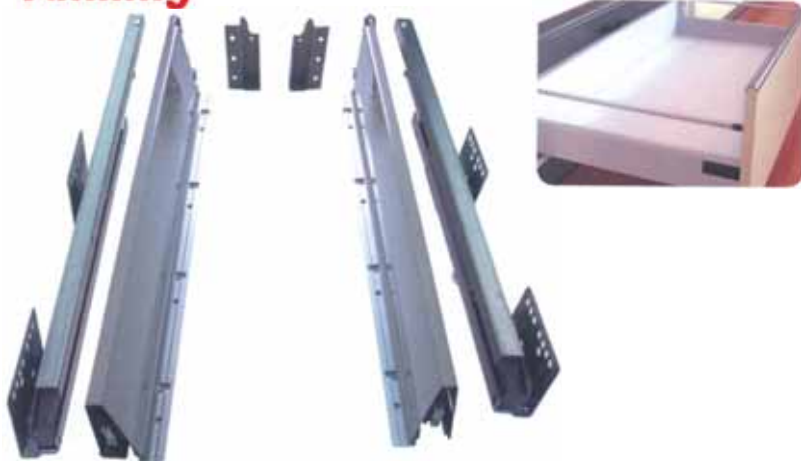

Taiming®

ΣΥΡΤΑΡΙ ΜΕ ΦΡΕΝΟ

ΚΩΔΙΚΟΣ	ΠΕΡΙΓΡΑΦΗ	ΣΥΣΚ.
160.200	86X500	6 τμχ
160.201	128X500	6 τμχ
160.202	ΣΕΤ προεκτάσεις	1 τμχ