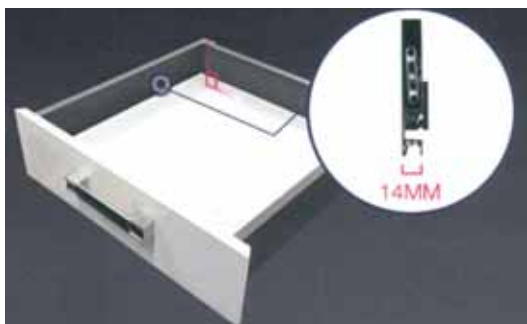

Deco-FIT

ΣΥΡΤΑΡΙ ΜΕ ΦΡΕΝΟ SLIM

ΚΩΔΙΚΟΣ		ΔΙΑΣΤΑΣΗ	ΣΥΣΚ.
ΛΕΥΚΟ	ΓΚΡΙ		
160.210	160.213	90X500	6 τμχ
160.211	160.214	128X500	
160.212	160.215	175X500	

Άλλες διαστάσεις κατόπιν παραγγελίας